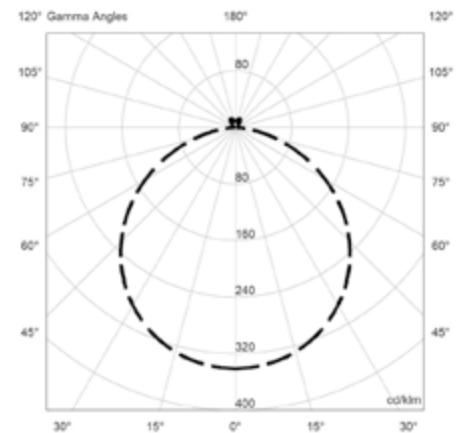

Negro / Azul gris
Black / Gray blue
Noir / Bleu gris
Schwarz / Graublau

Blanco / Rojo
White / Red
Blanc / Rouge
Weiß / Rot

Medidas / Measures
Measurements / Mittengun

LED integrado

90-295 volts. Dimable 0-10
40 watts. 3000K

Boop:
90-295 volts. Dimable 0-10
24 watts. 3000K
2500 lumenes. CRI80

Boop XL:
90-295 volts. Dimable 0-10
40 watts. 3000K.
5800 lumenes. CRI 80

Ø 22 cm / 8.6"

10 cm / 3.9"

Ø 37 cm / 14.5"

Ø 28 cm / 11"

10,6 cm / 4.17"